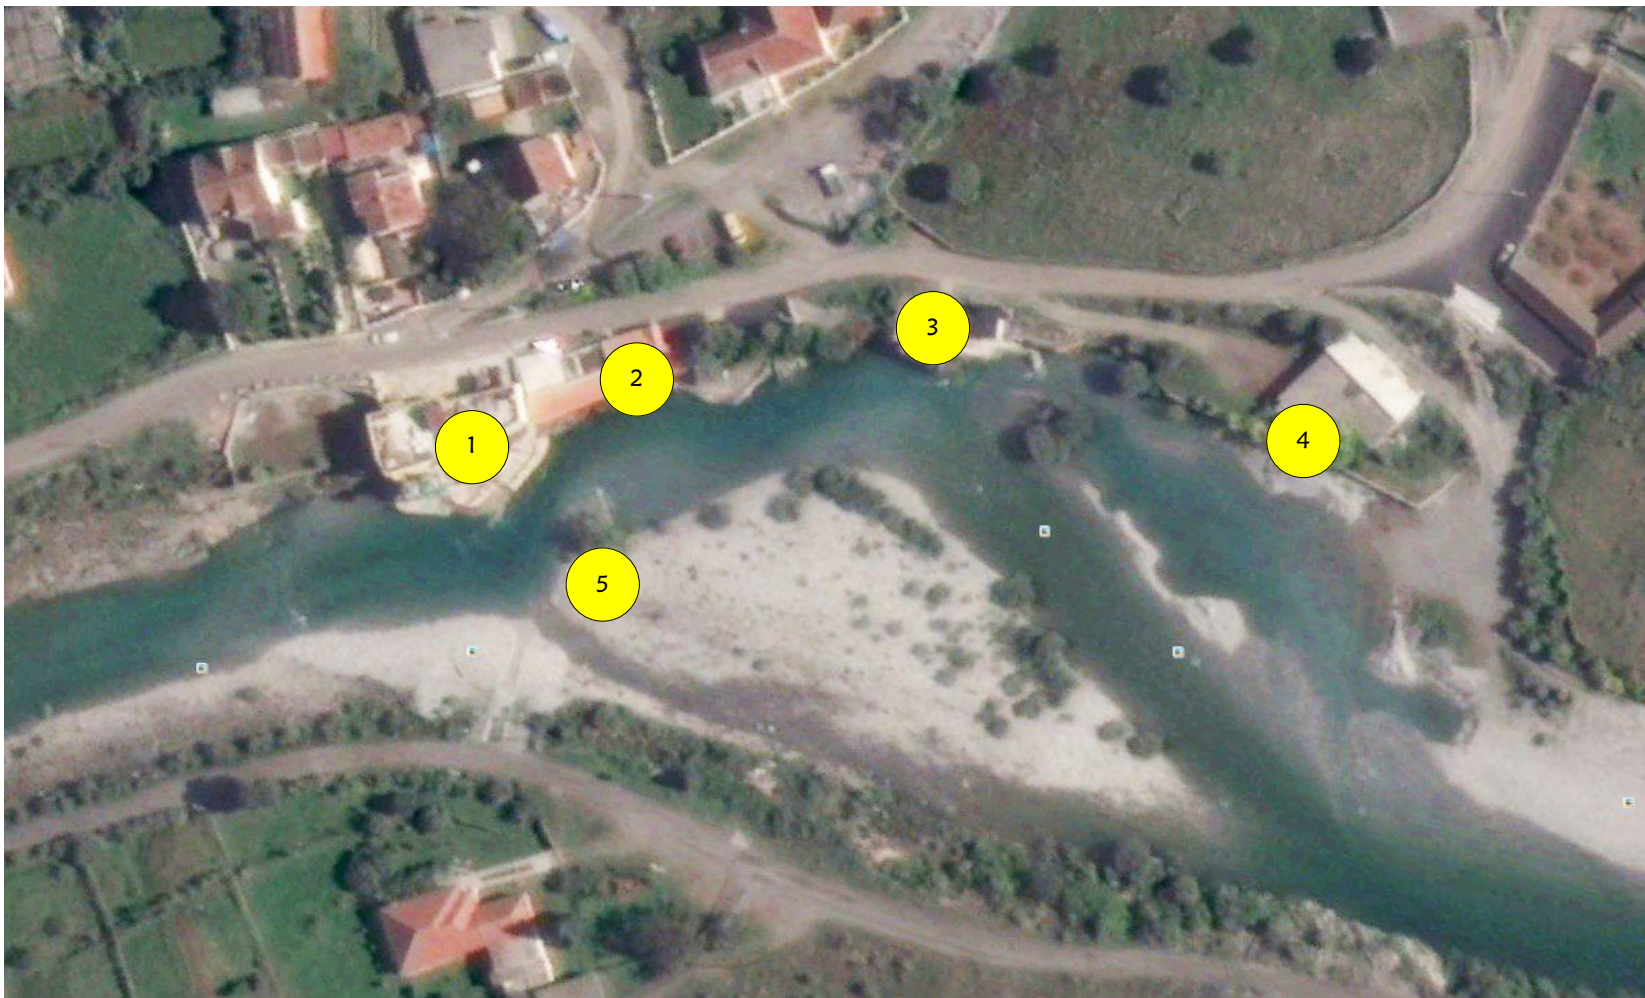

10. Razmještaj privremenih objekata. Lokacija - Dinoša - "Ljuljanaj"

LEGENDA

- ① PLANIRANI PLAŽNI BAR - 130,00m²
- ② PLANIRANI PLAŽNI BAR - 100,00m²
- ③ PLANIRANI PLAŽNI BAR - 70,00m²
- ④ PLANIRANI PLAŽNI BAR - 20,00m²
- ⑤ PLANIRANI PLAŽNI BAR - 90,00m²