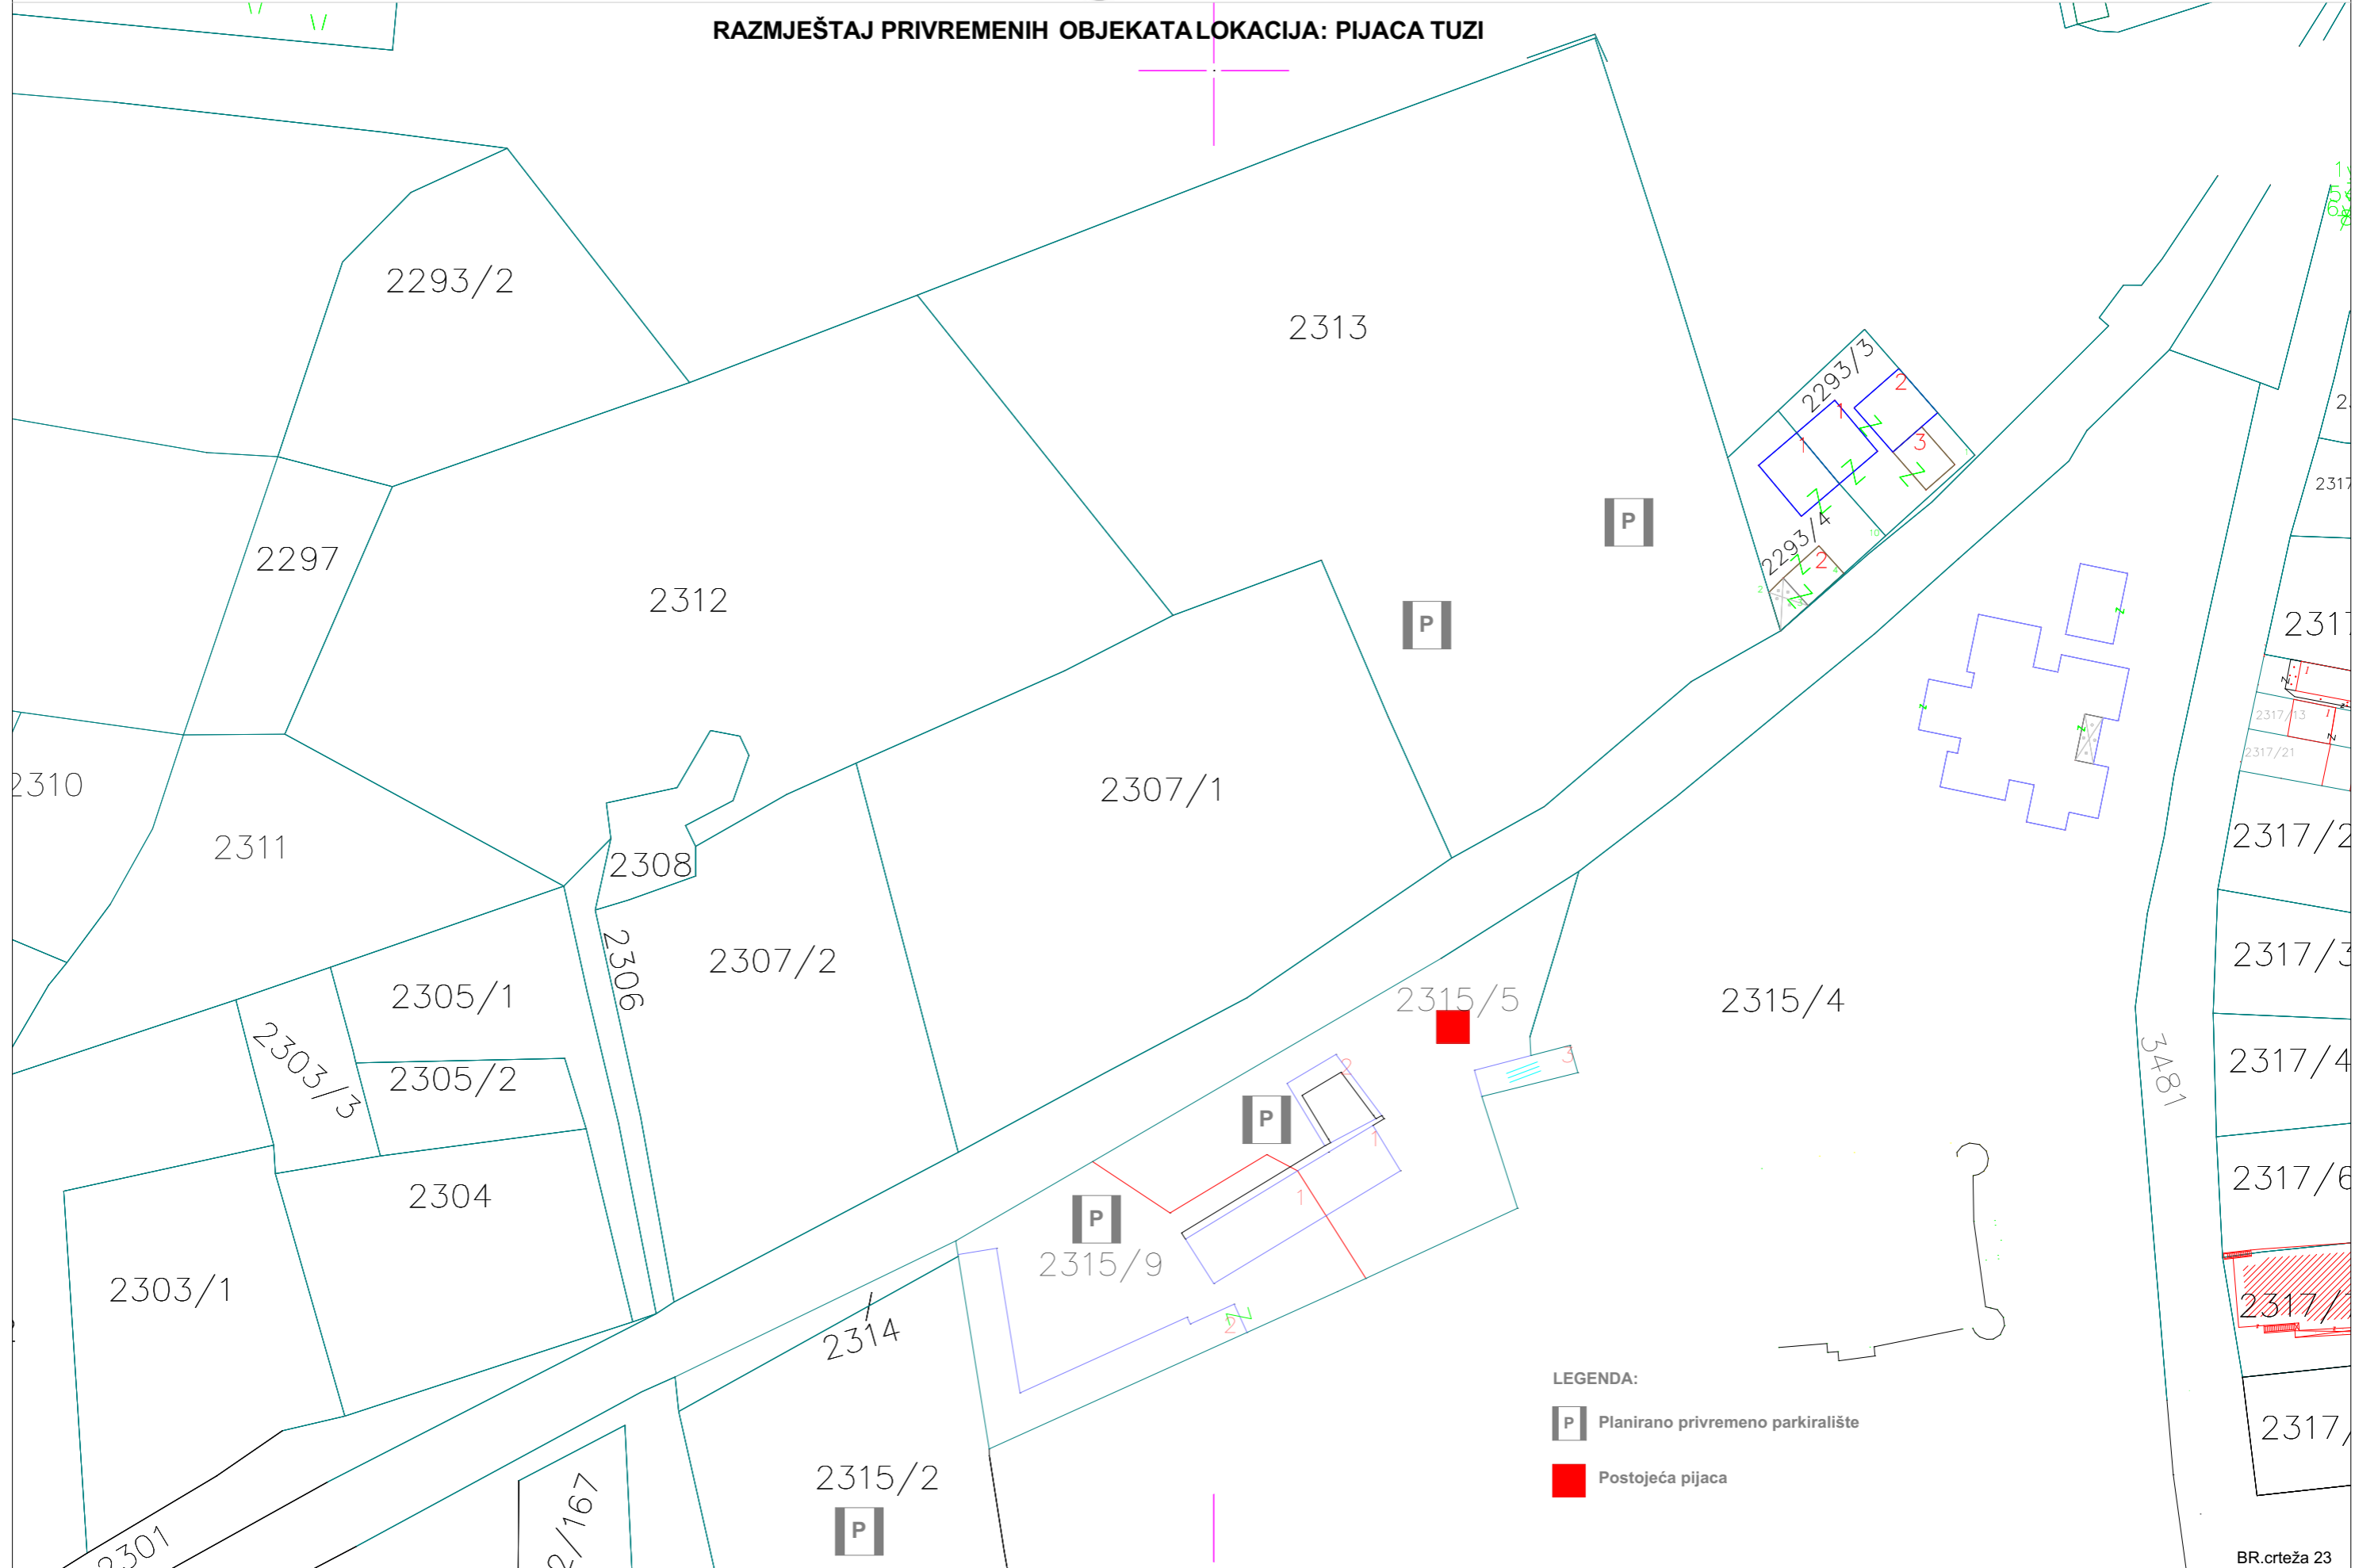

RAZMJEŠTAJ PRIVREMENIH OBJEKATA LOKACIJA: PIJACA TUZI

LEGENDA:

 Planirano privremeno parkiralište

 Postojeća pijaca