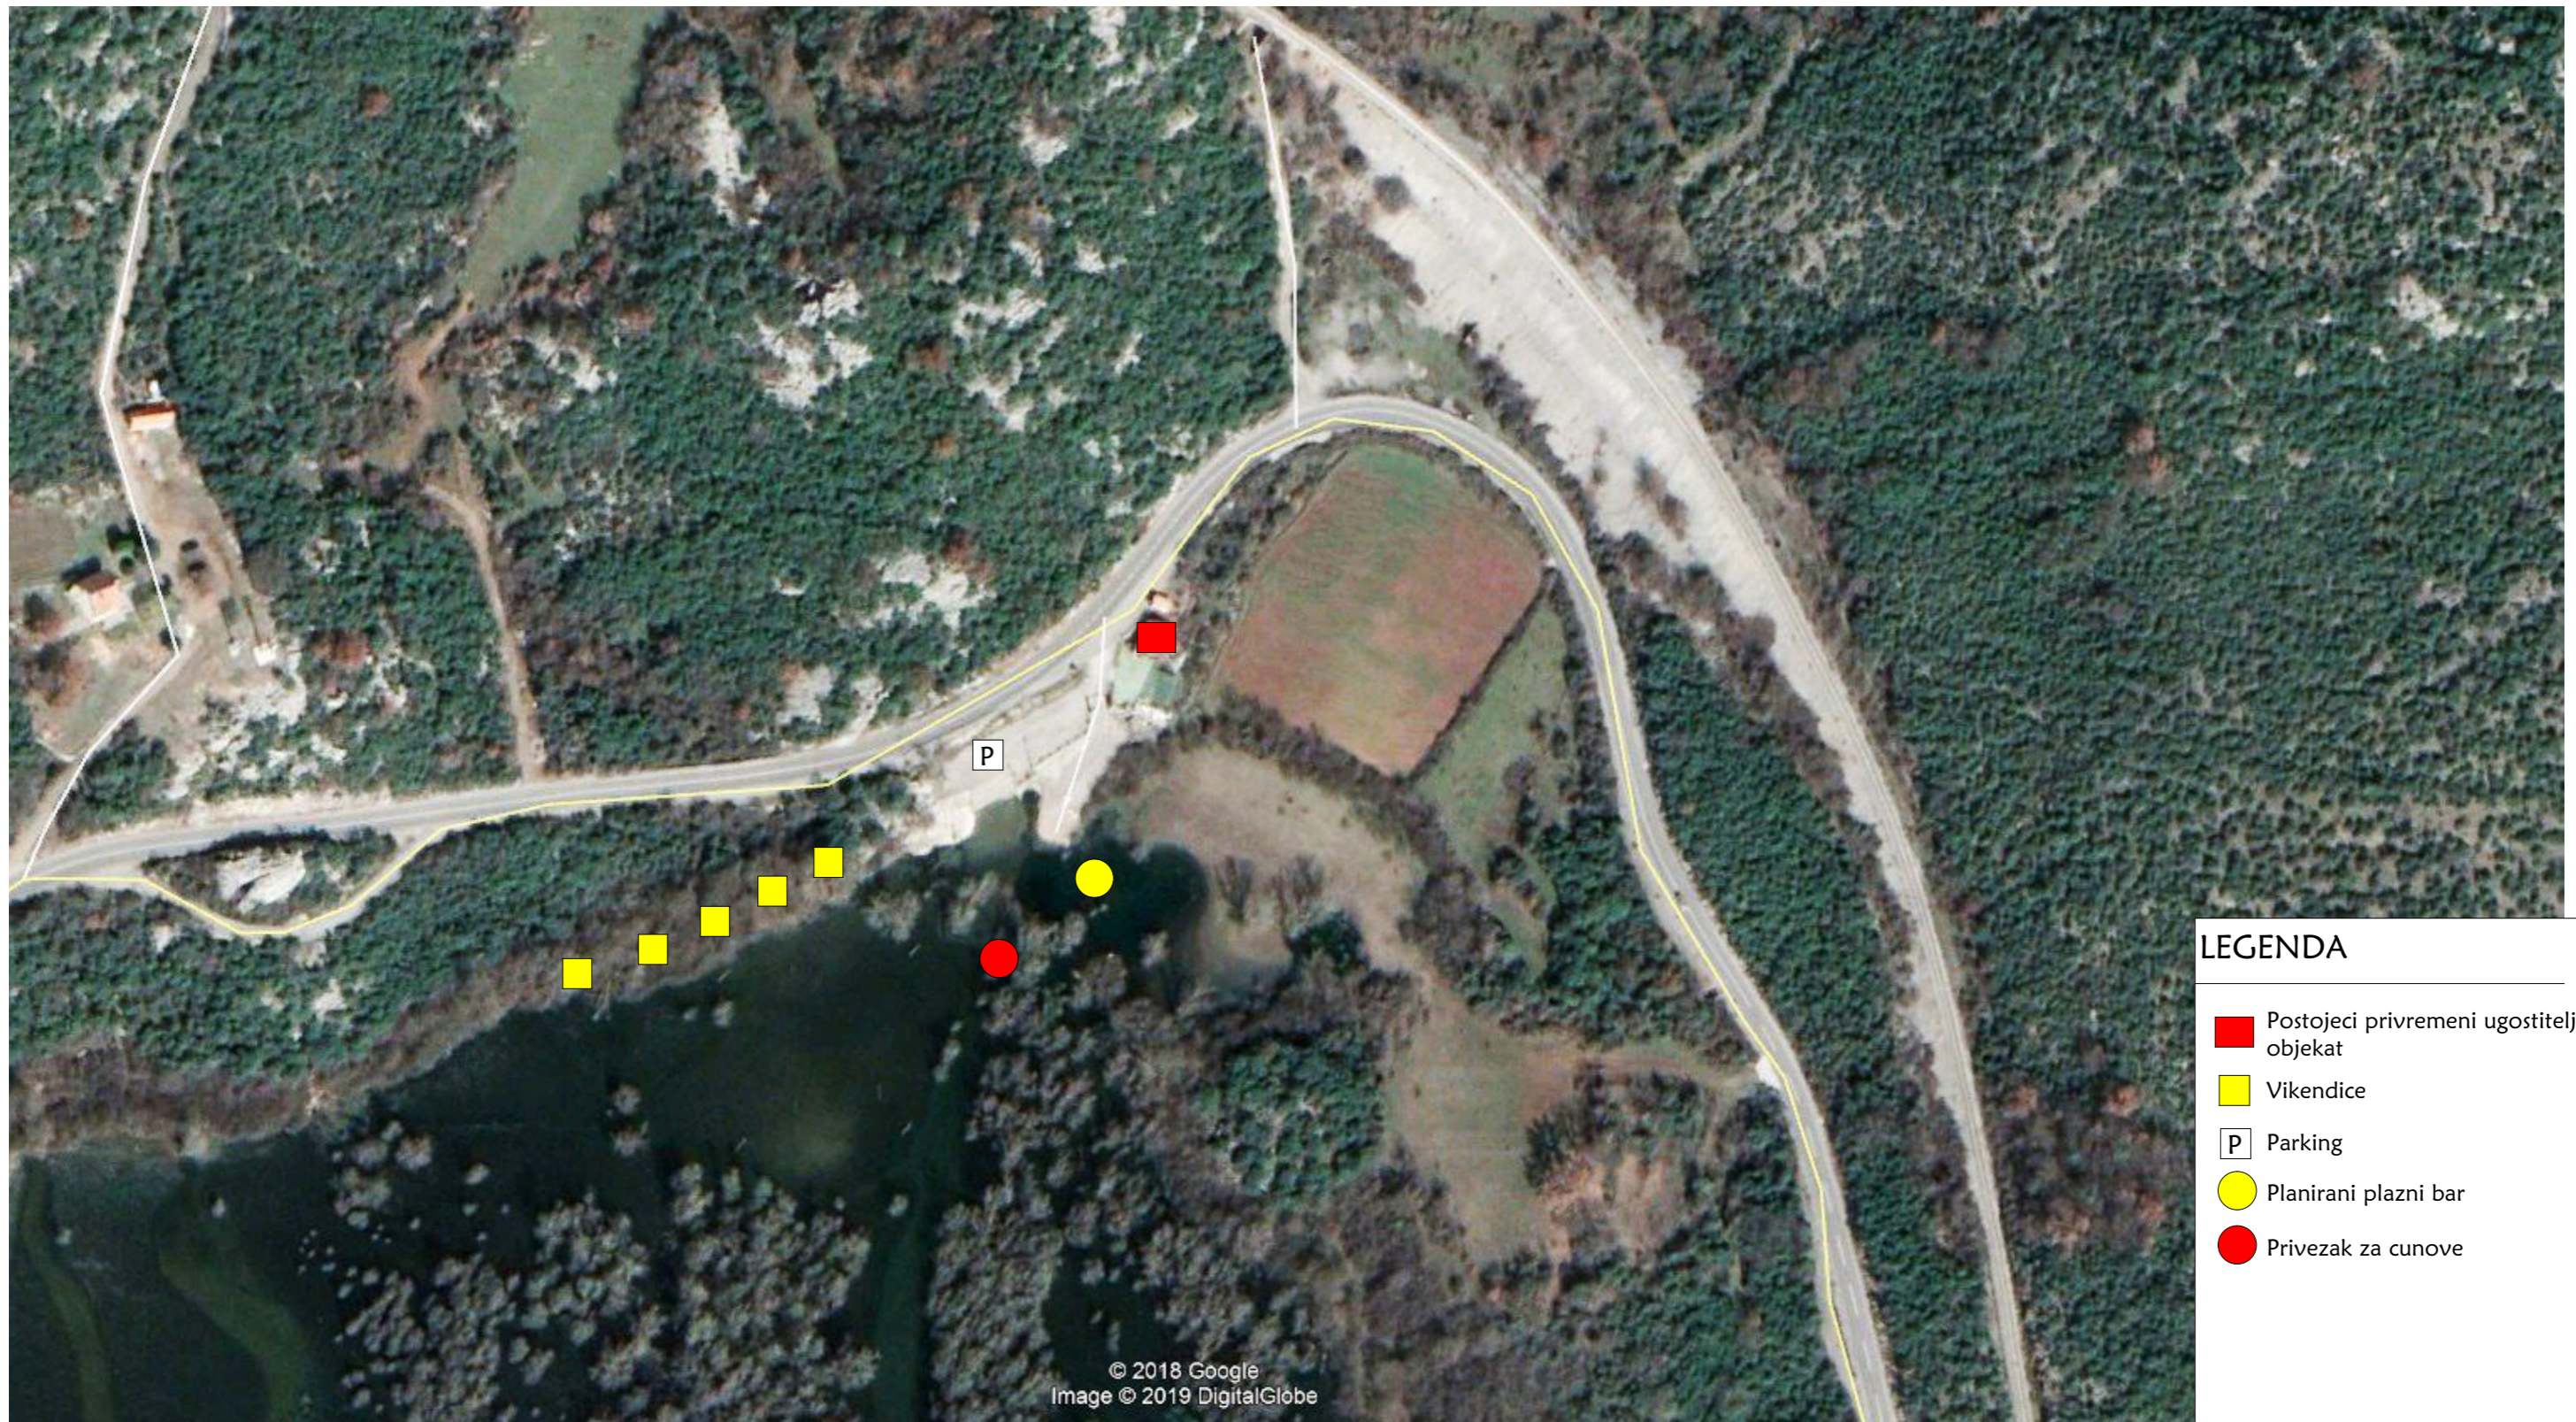

## 25. Razmjestaj privremenih objekata. Lokacija - Vitoja, Bozaj bb

### LEGENDA

-  Postojeci privremeni ugostiteljski objekat
-  Vikendice
-  Parking
-  Planirani plazni bar
-  Privezak za cunove