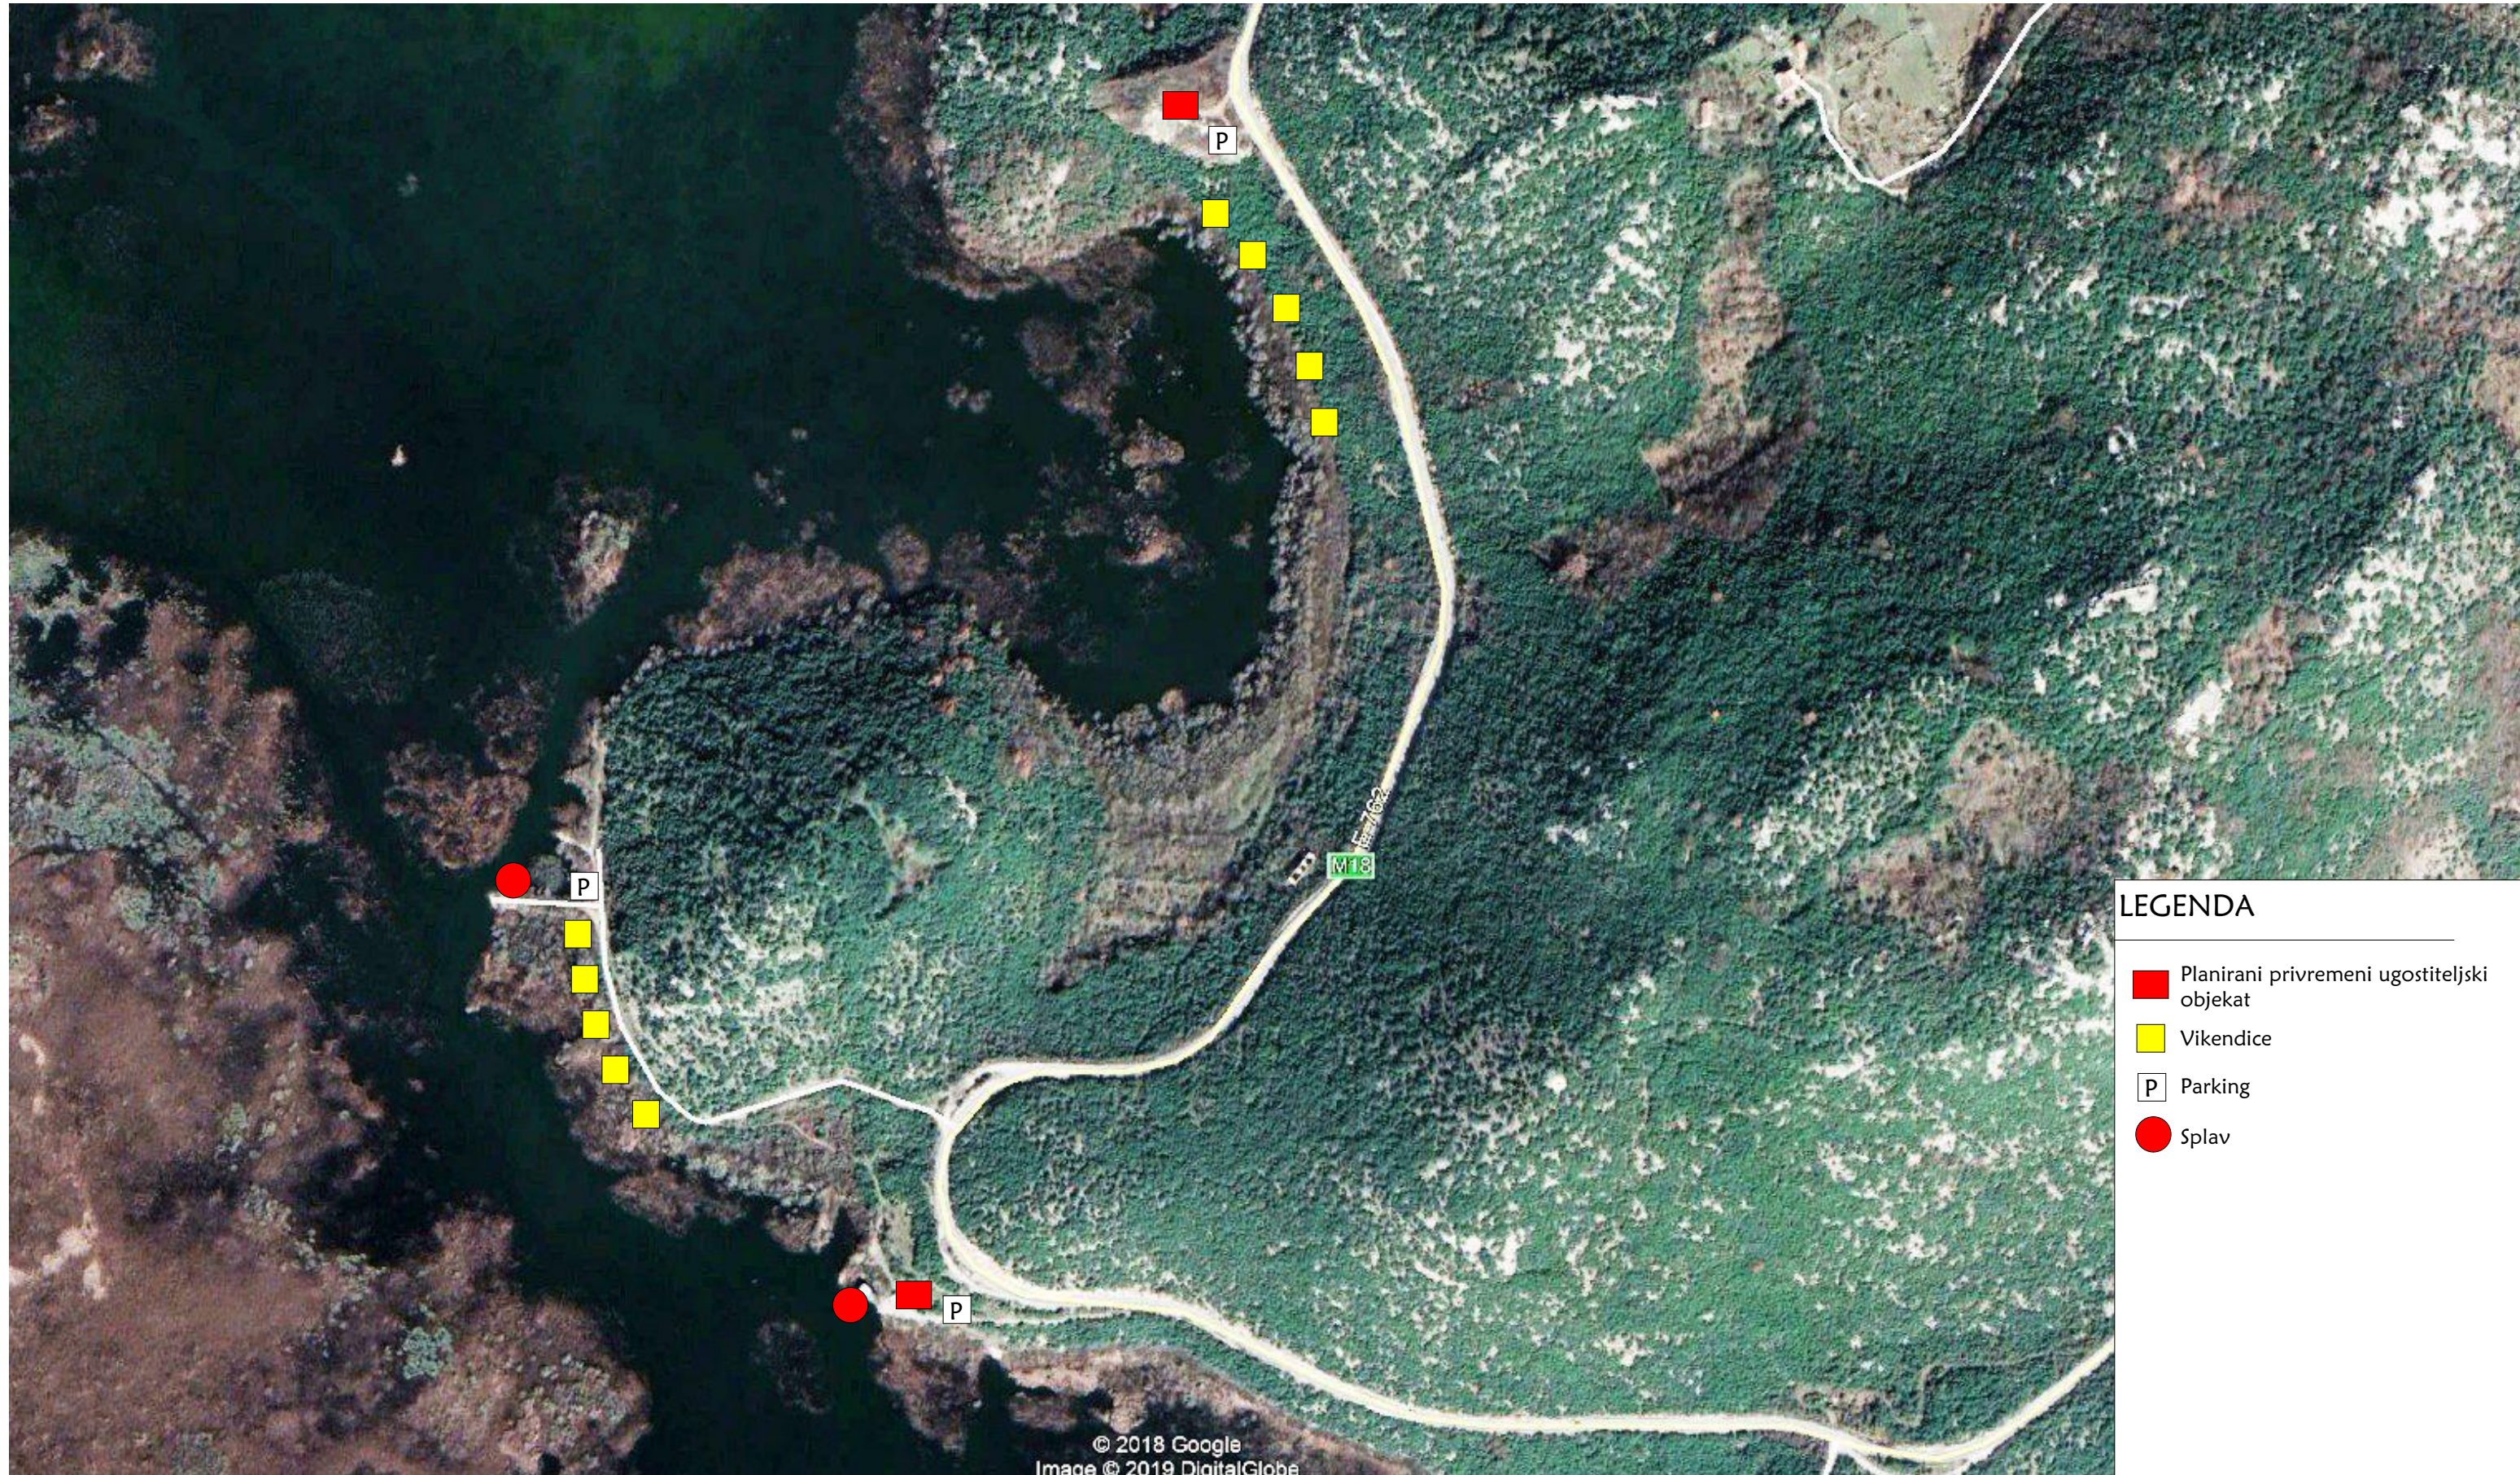

26. Razmjestaj privremenih objekata. Lokacija - Samobor, Bozaj bb

LEGENDA

-  Planirani privremeni ugostiteljski objekat
-  Vikendice
-  Parking
-  Splav