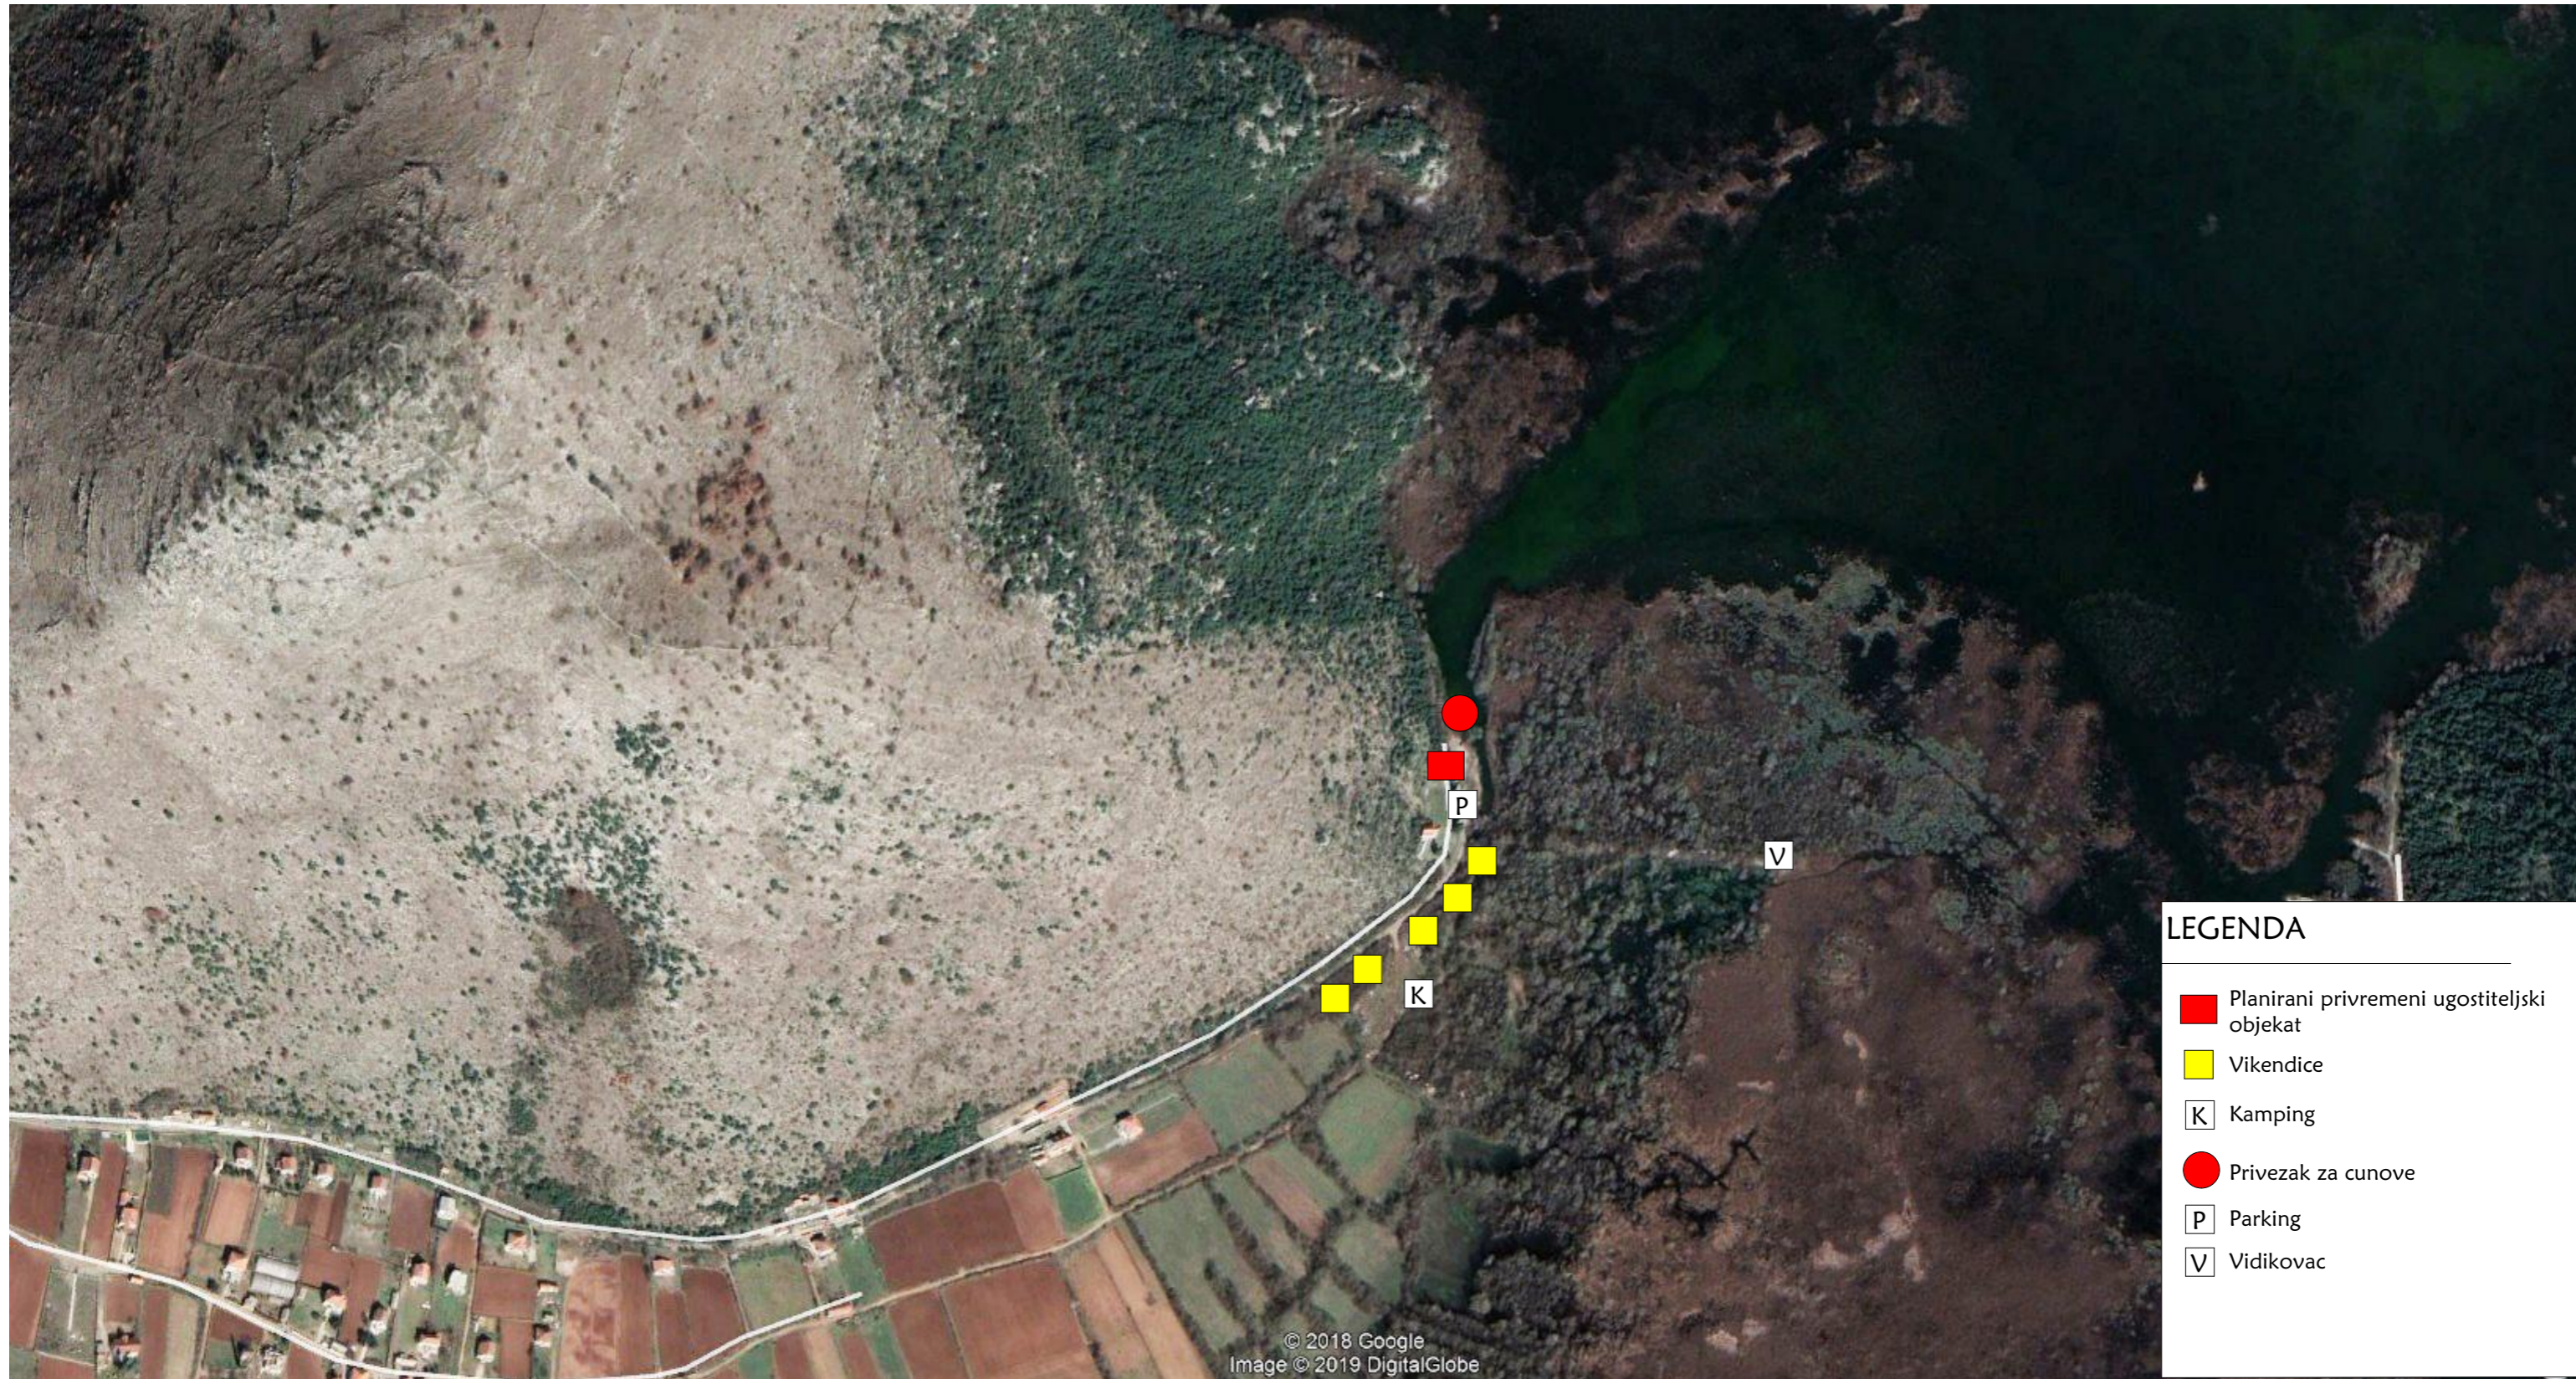

29. Razmjestaj privremenih objekata. Lokacija - kod izvora Pothum, Pothum bb

LEGENDA

-  Planirani privremeni ugostiteljski objekat
-  Vikendice
-  Kamping
-  Privezak za cunove
-  Parking
-  Vidikovac