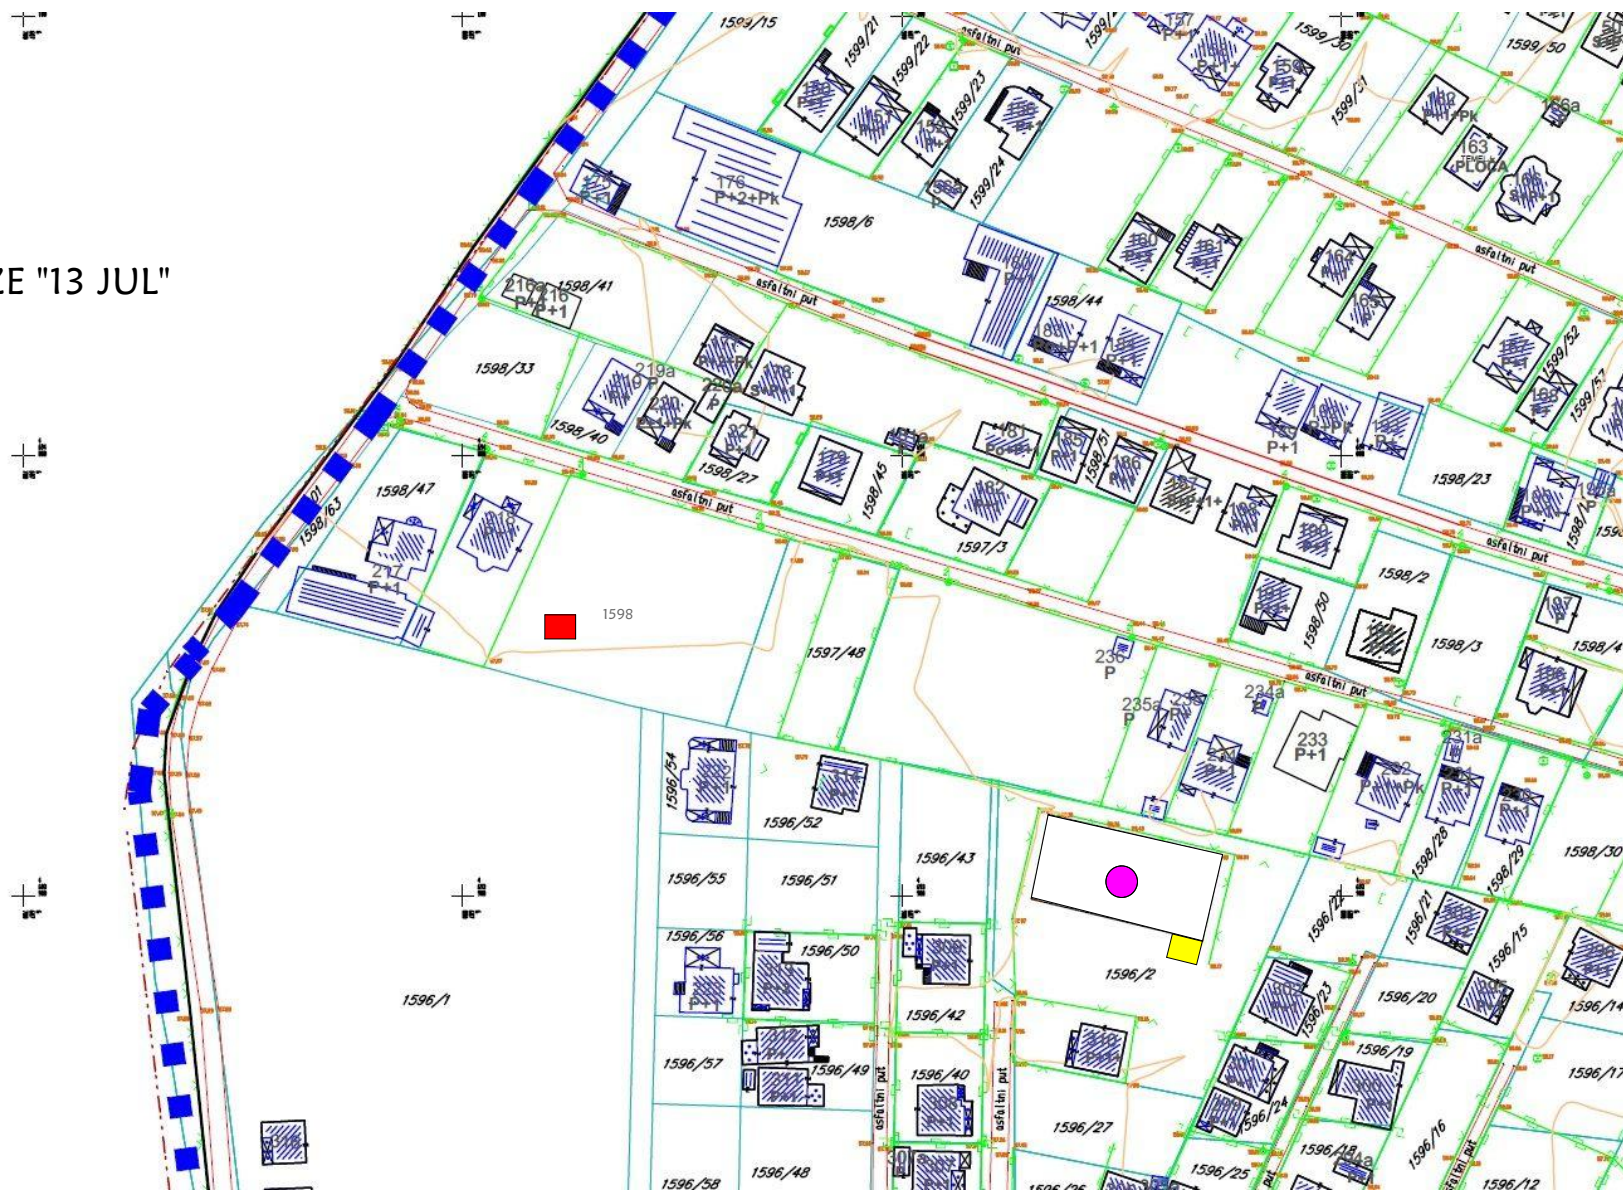

8. Razmjštaj privremenih objekata. Lokacija - naselje Karabuško Polje

Put Podgorica - Tuzi

PLANTAZE "13 JUL"

LEGENDA	
	POSTOJEĆI SPORTSKI OBJEKAT-OTVORENI TEREN
	POSTOJEĆA MONTAŽNA HALA I HANGAR "Dado M" d.o.o.
	POKRETNJA TOALET KABINA

Velika pista